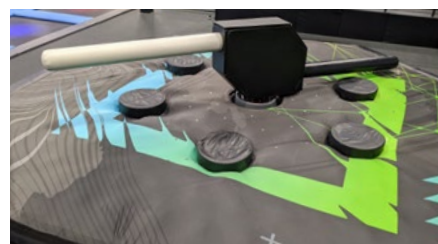

Éppen ezért a sportolók **értékes időt és energiát takaríthatnak meg** az edzésen, hogy jobban összpontosíthassanak az egyes **elemek ismétlésére és a technikára**.

Az AirBag G alá egy emelőzsák szerelhető fel, ami még egyszerűbb edzési lehetőséget biztosít.

Az AirBag S **könnyen szállítható és kis helyen is raktározható**, mely lehetővé teszi az edzéseket szivacs gödör nélkül is!

Ez a mai modern érzékszőnyeg!

Példa az AirBag emelőzsákkal való használatára. Ezzel a megoldással lehetőség van a Airbag megemelésére speciális tréning esetén.

info@airtrack.hu

AIRBAG G TELEPÍTÉSE

Elite sports center - BATO

AIRBAG T TELEPÍTÉSE

Trambulin park - De Riet

Az antibakteriális fedőréteg minden légszákon alapfelszereltség.

AIRBAG S

A szállítható érzékszőnyeg